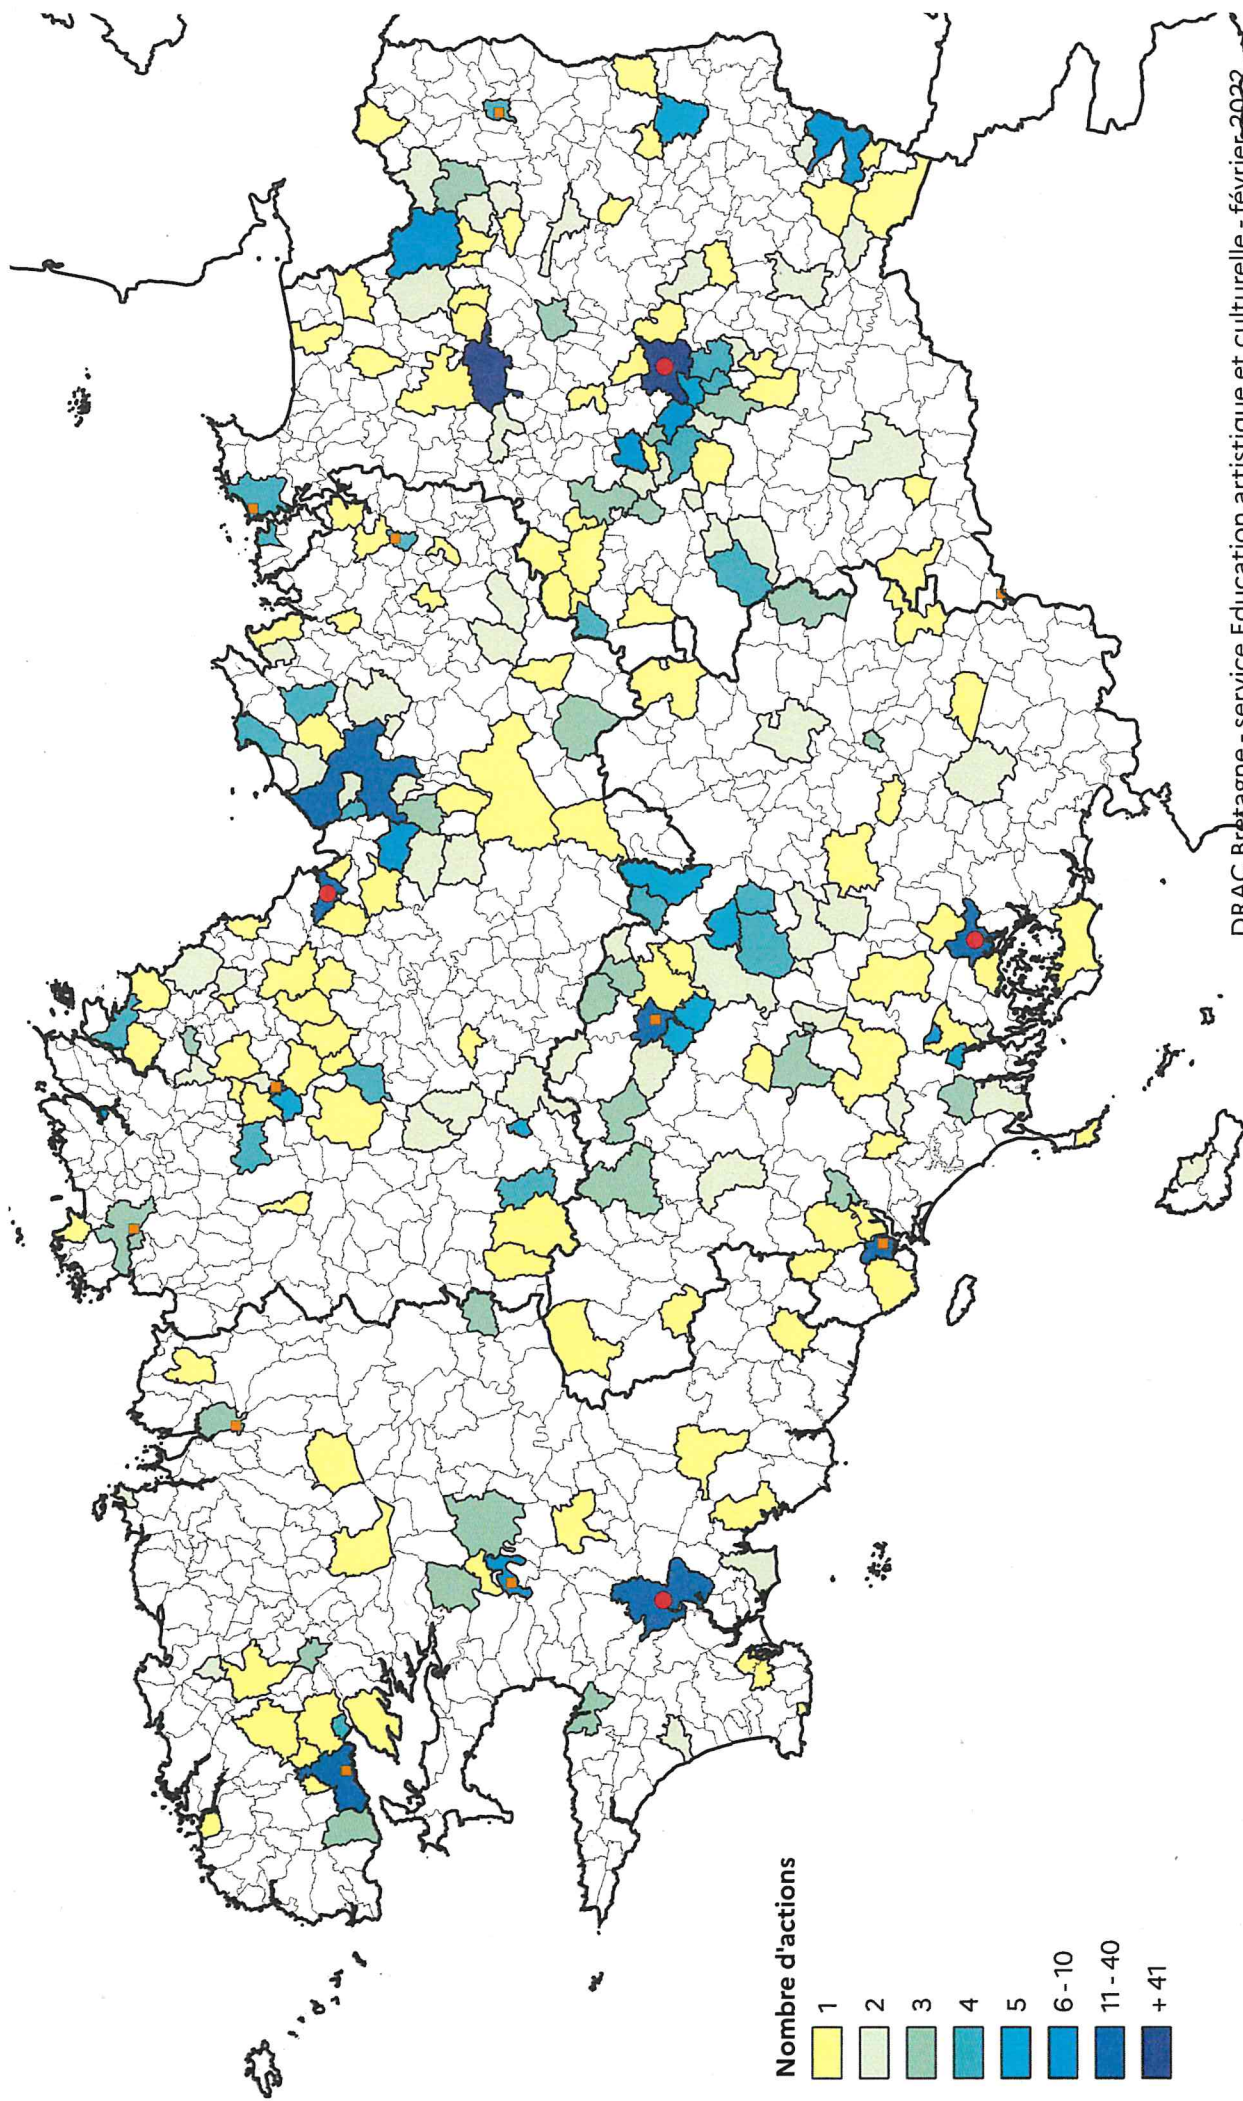

Education artistique et culturelle

Nombre de résidences d'artistes et de jumelages menés dans les établissements scolaires en Bretagne en partenariat avec des structures culturelles * - Année scolaire 2020-2021

* enquête réalisée auprès des structures culturelles ayant reçu un soutien de la DRAC

DRAC Bretagne - service Education artistique et culturelle - février-2022

Source : bilan de l'enquête annuelle 2021-2022